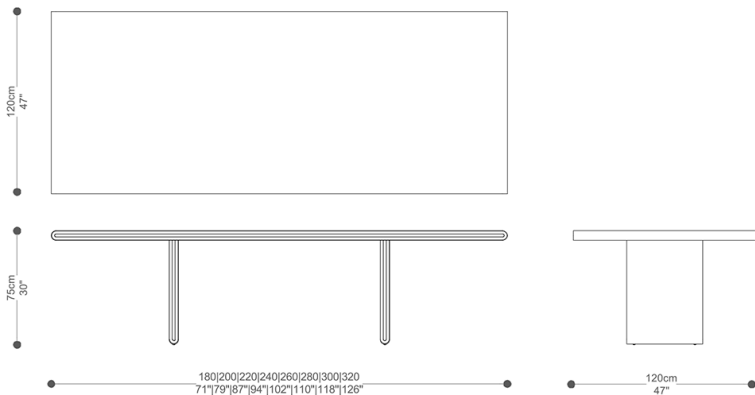

BRETON

Mesa de Jantar
SATU

Por
LUÍSA MOYSES

Mesa de Jantar
SATU

BRETON

MESA DE JANTAR CAMADAS

GARANTIA: 1 ano

EMBALAGEM: O produto é embalado em papelão, com bordas e cantos protegidos com cantoneiras de polietileno e envolto em filme plástico.

Mesa de Jantar
SATU

BRETON

Diferenciais:

- Estrutura em Laca ou Lâmina
- Frisos em aço Inox polido, laca ou verniz

Mesa de Jantar
SATU

BRETON

 Estrutura em Laca ou Lâmina. Frisos em aço Inox polido, laca ou verniz.