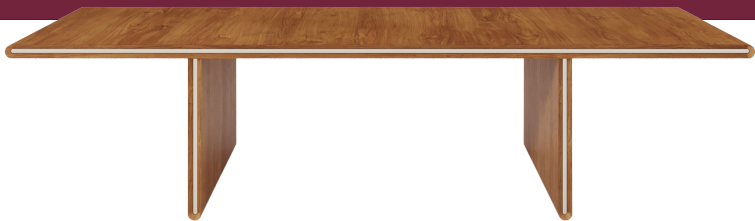

BRETON

Mesa de Jantar
SATU

Por
LUÍSA MOYSES

Mesa de Jantar
SATU

BRETON

MESA DE JANTAR CAMADAS

GARANTIA: 1 ano

EMBALAGEM: O produto é embalado em papelão, com bordas e cantos protegidos com cantoneiras de polietileno e envolto em filme plástico.

Mesa de Jantar
SATU

BRETON

Diferenciais:

- Estrutura em Laca ou Lâmina
- Frisos em aço Inox polido, laca ou verniz

Mesa de Jantar
SATU

BRETON

 Estrutura em Laca ou Lâmina. Frisos em aço Inox polido, laca ou verniz.